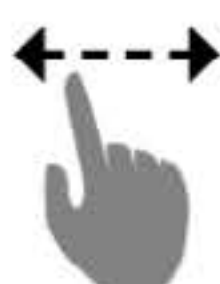

4. CÓMO NAVEGAR POR LA REVISTA

¿CÓMO NAVEGAR?

Gestos habituales