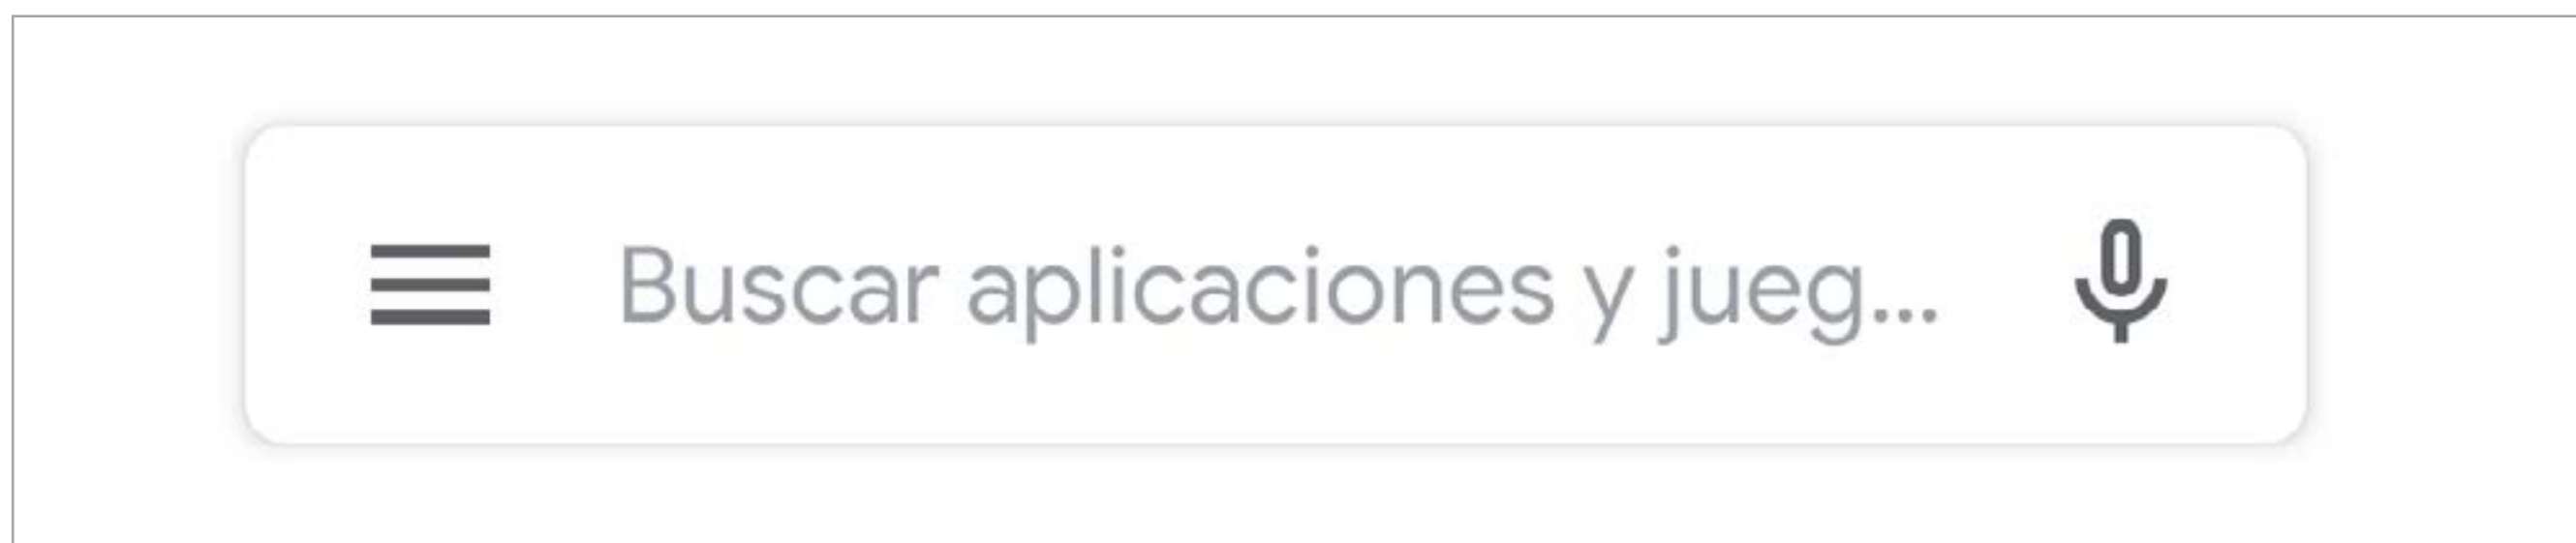

ANDROID

1. CÓMO DESCARGAR E INSTALAR LA APP

1.1. Entra en Google Play:

1.2. Busca "National Geographic España" en el buscador:

1.3. Selecciona la app National Geographic España y pulsa el botón instalar (compatible con sistemas Android 4.1 y versiones posteriores):

1.4. Abre la app National Geographic España desde tu dispositivo.

2. CÓMO INICIAR SESIÓN Y ACCEDER AL CONTENIDO

2.1. Accede al menú superior izquierdo de la aplicación (≡):

2.2. Pulsa sobre "Iniciar sesión":