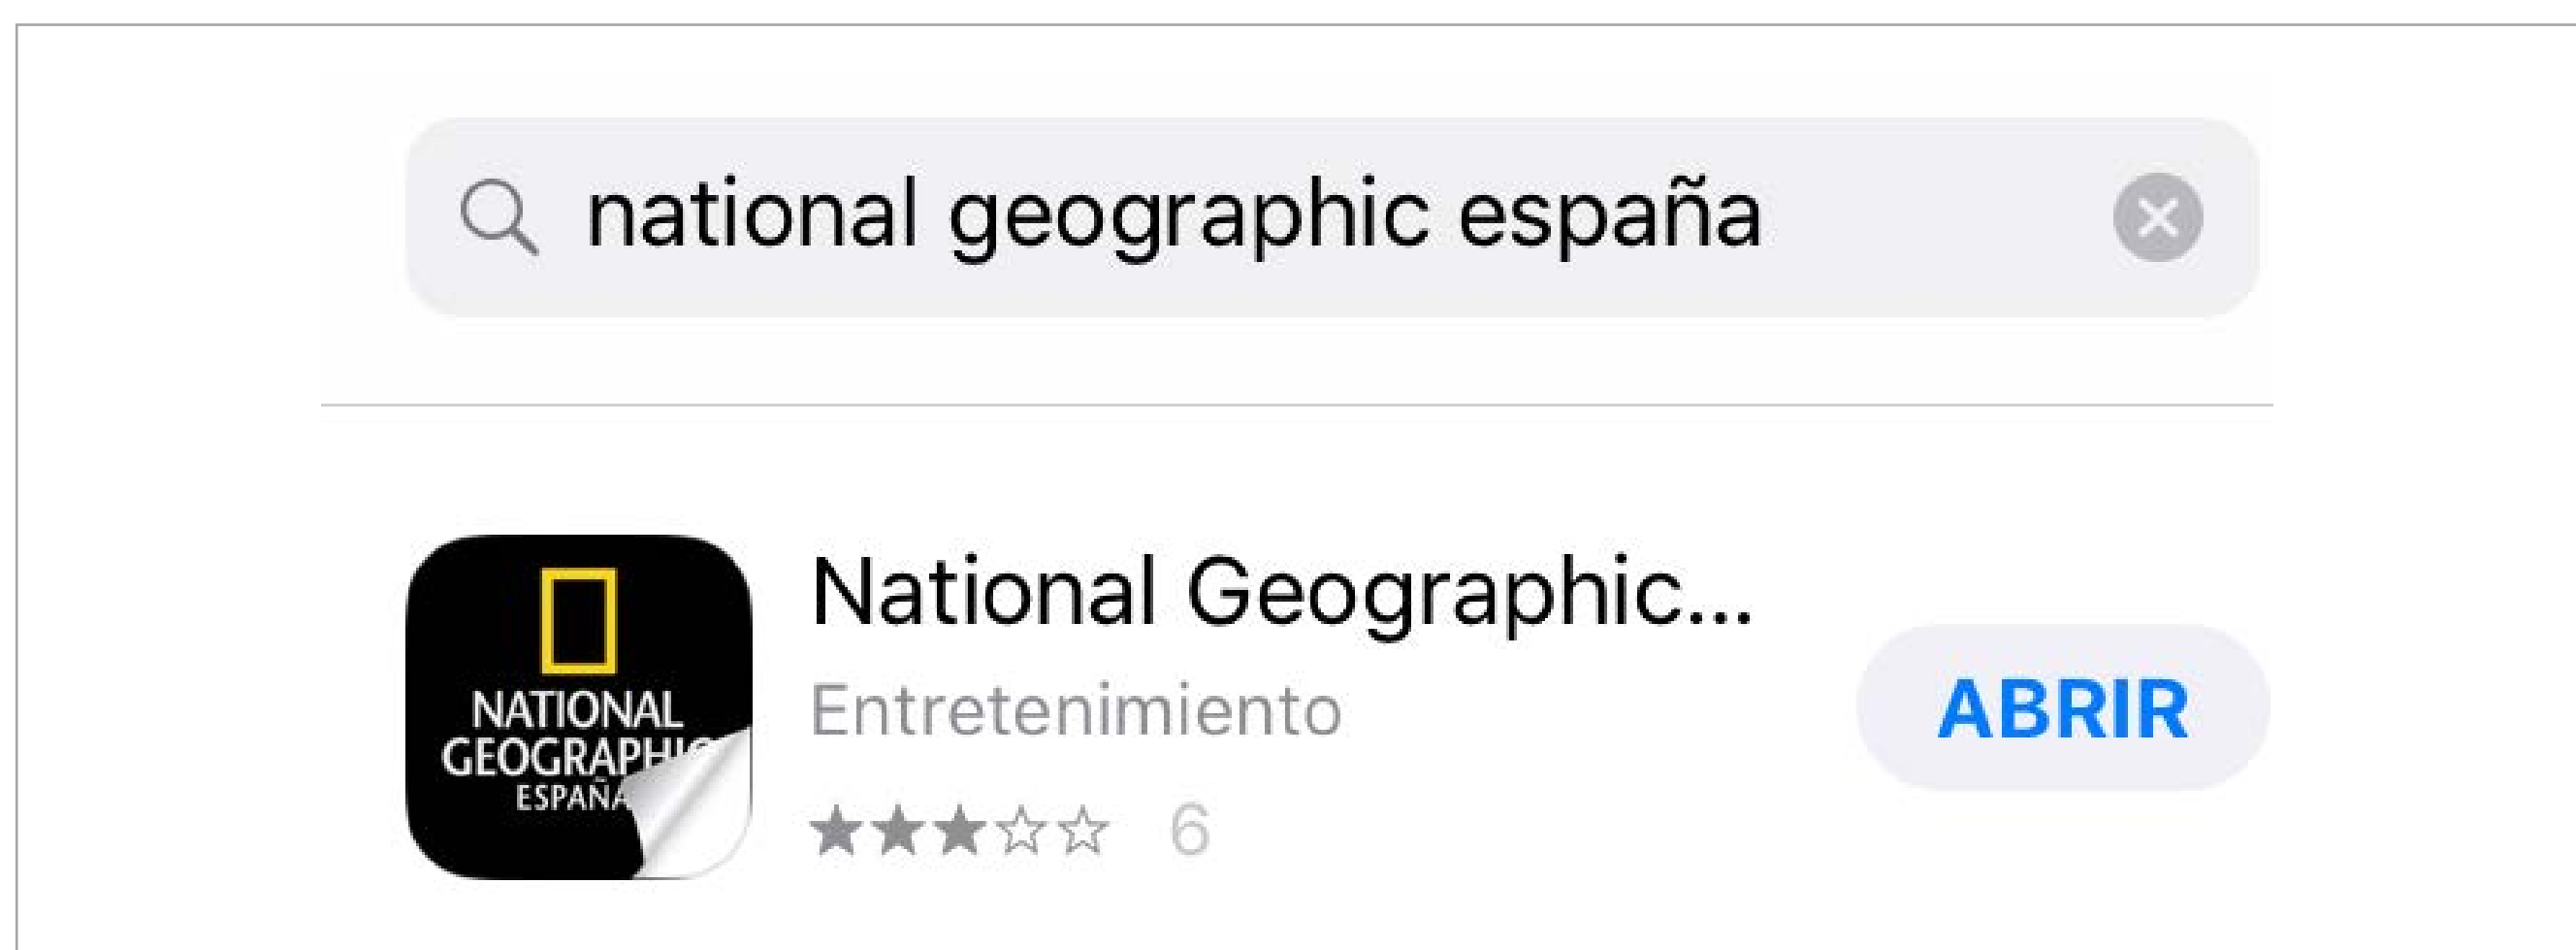

**Guía de instalación y acceso
a la APP **NG España****

iOS

1. CÓMO DESCARGAR E INSTALAR LA APP

1.1. Entra en la APP Store:

1.2. Busca "National Geographic España" en el buscador:

1.3. Selecciona la app National Geographic España y pulsa el botón instalar (requiere iOS 9.0 o posterior):